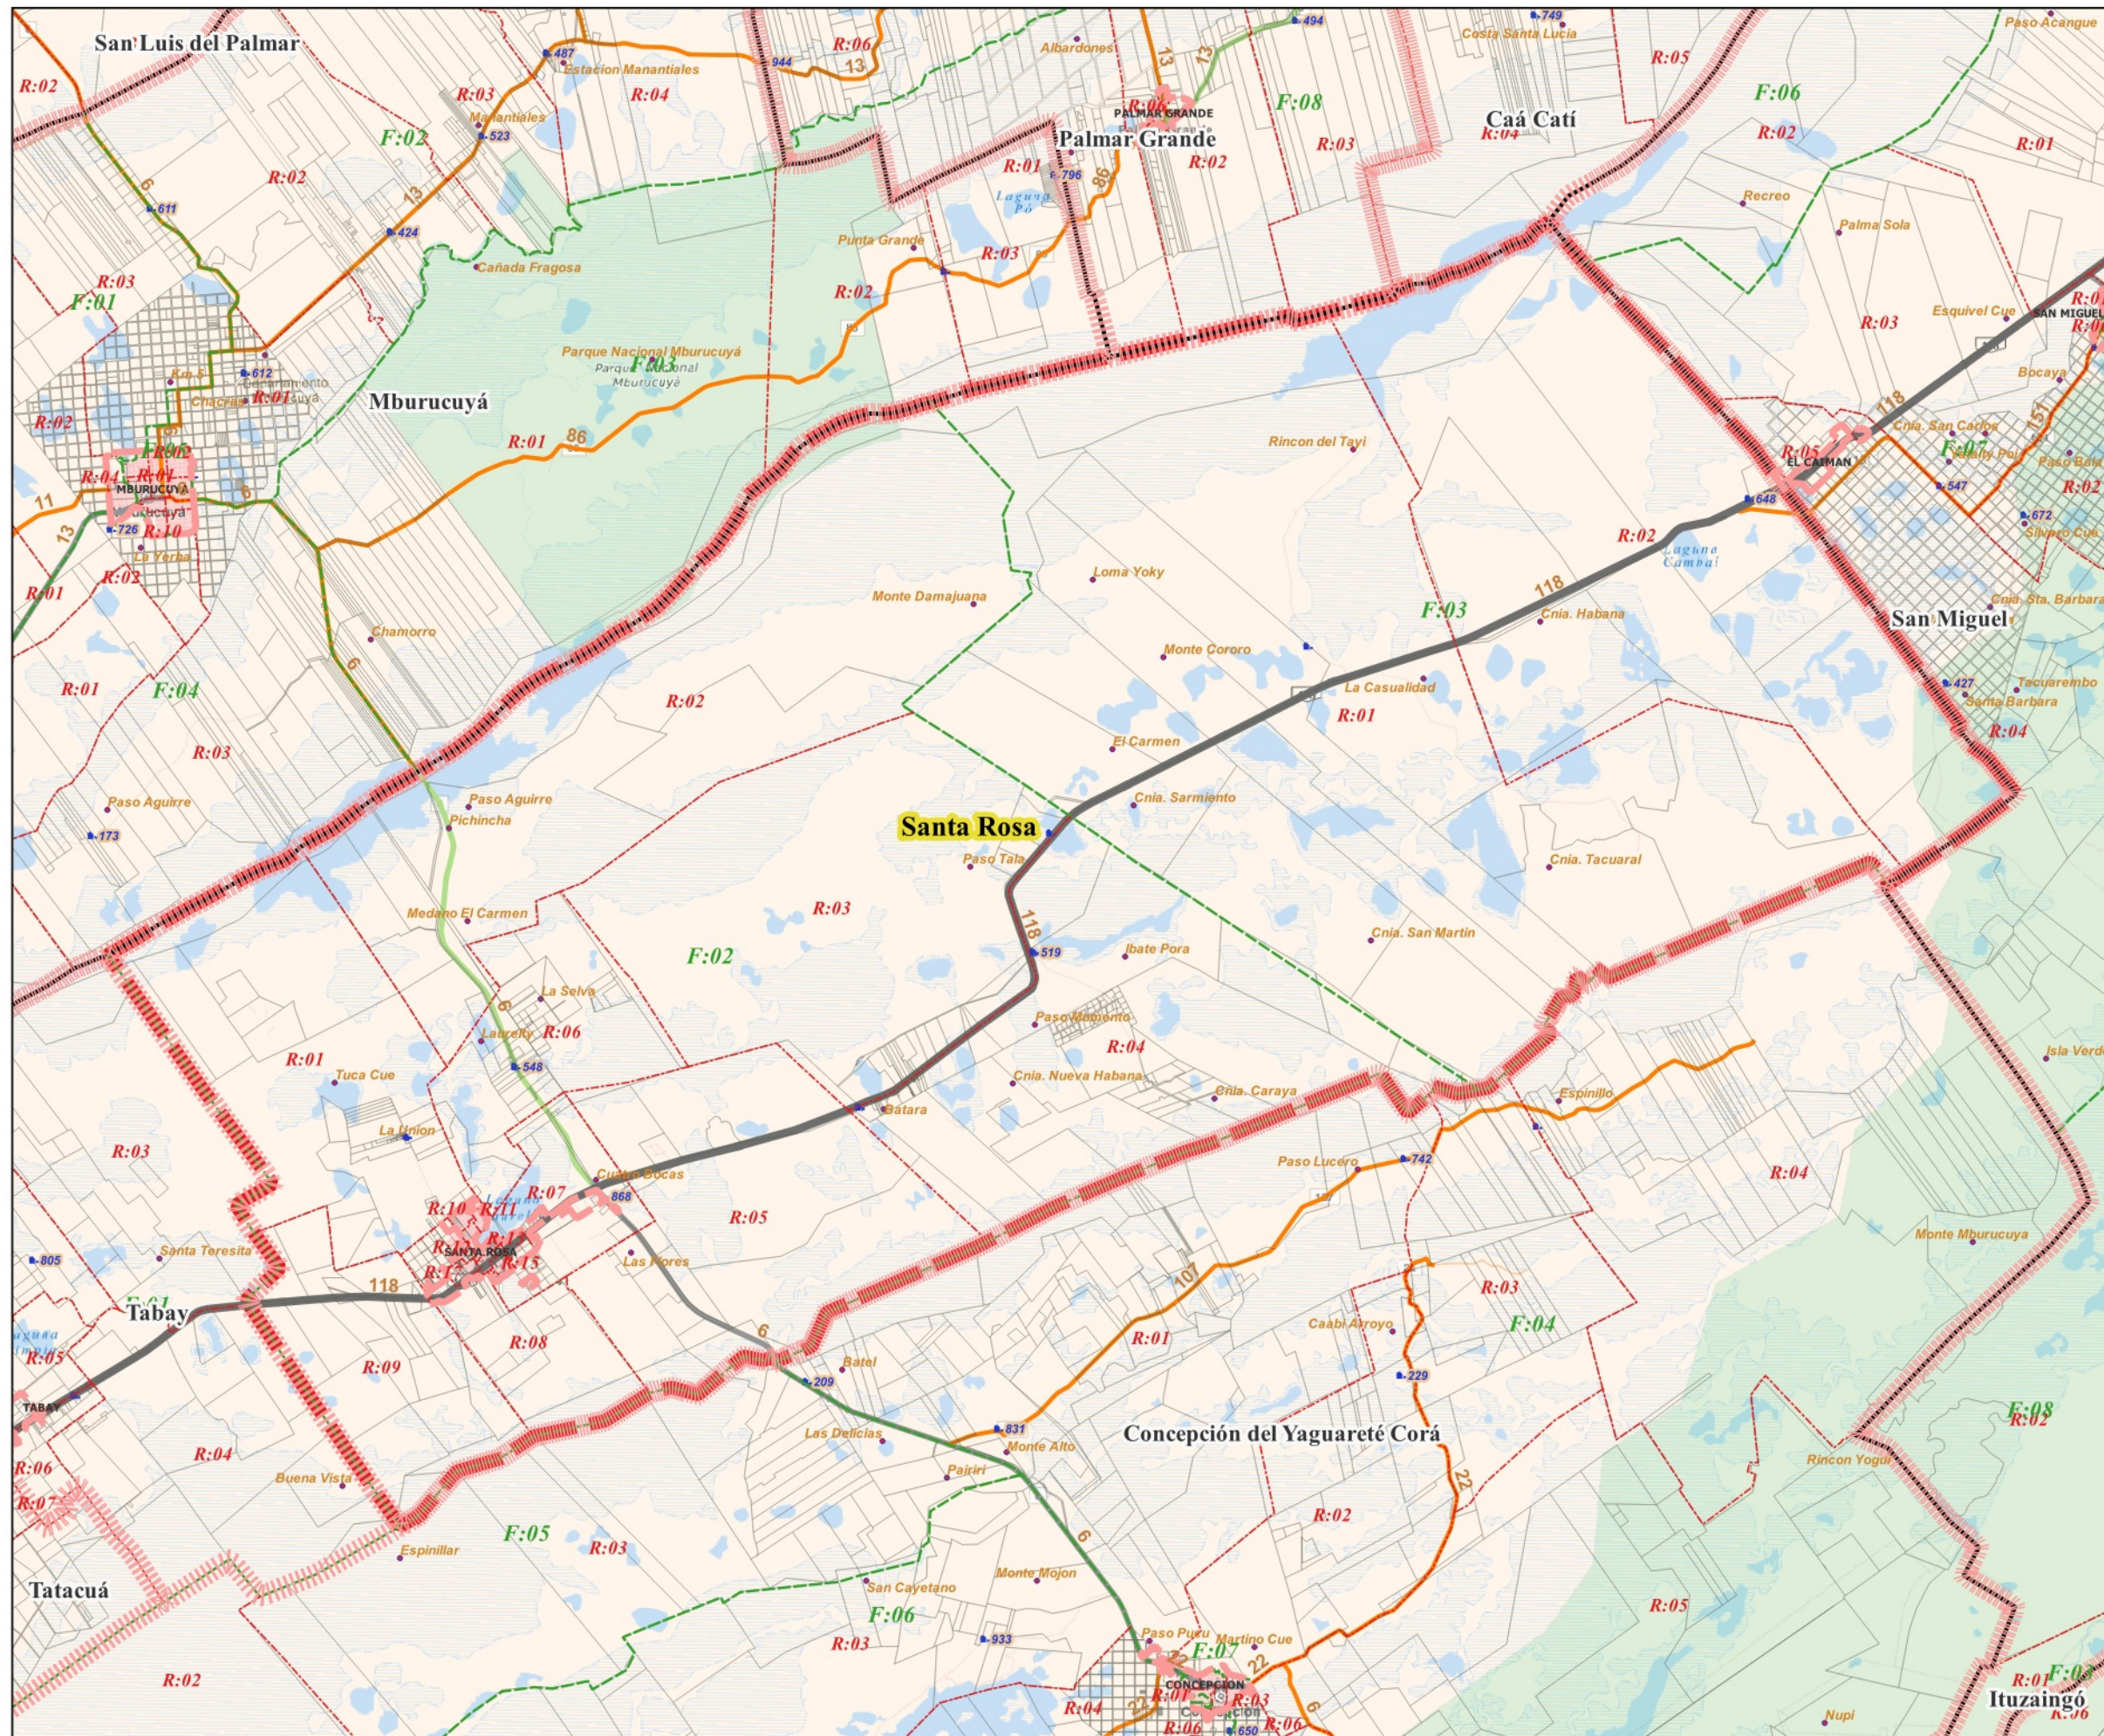

Provincia de CORRIENTES

Departamento: Concepción - Municipio: Santa Rosa

REFERENCIA

Municipio Seleccionado	Parajes: Nombre
Limites S/ Censo 2022	Red Vial
Internacional	Ex-Ferrocarril
Interprovincial	Pavimento (Ruta Nacional)
Departamento	Pavimento
Fracción: ej.: F:02	Ripio
Radio: ej.: R:03	Suelo Seleccionado
Municipios	Tierra (Ruta Provincial)
Localidades	Mapa Base:
Parcelas Catastrales	Argenmap-Base
Escuelas: N°	